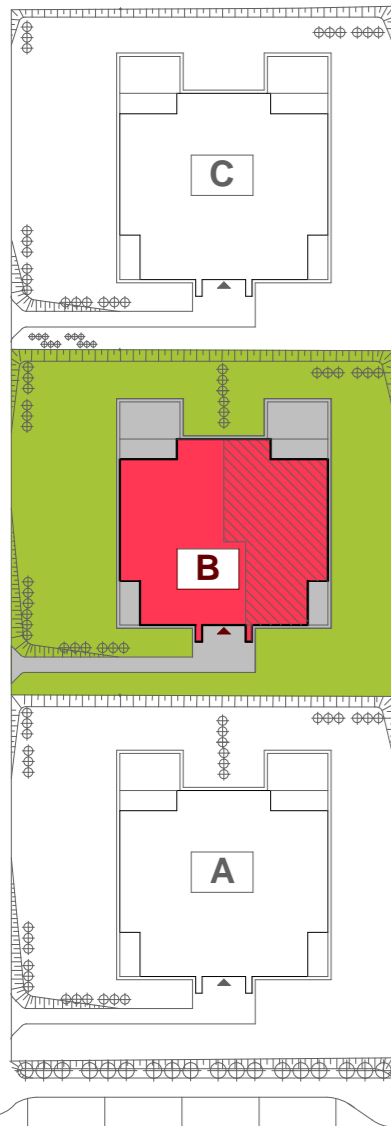

Usytuowanie
budynku

ul. Barwna

mieszkanie 2 - 73.42m²

POZIOM 0

zestawienie pomieszcze	
hol	08.21 m ²
salon	23.10 m ²
kuchnia	10.42 m ²
sypialnia 1	13.40 m ²
sypialnia 2	12.94 m ²
łazienka	05.35 m ²
powierzchnia dodatkowa	
taras 1	15.35 m ²
taras 2	05.35 m ²
schowek	02.14 m ²
powierzchnia wspólna	
komunikacja	57.91 m ²
rowerownia	08.14 m ²