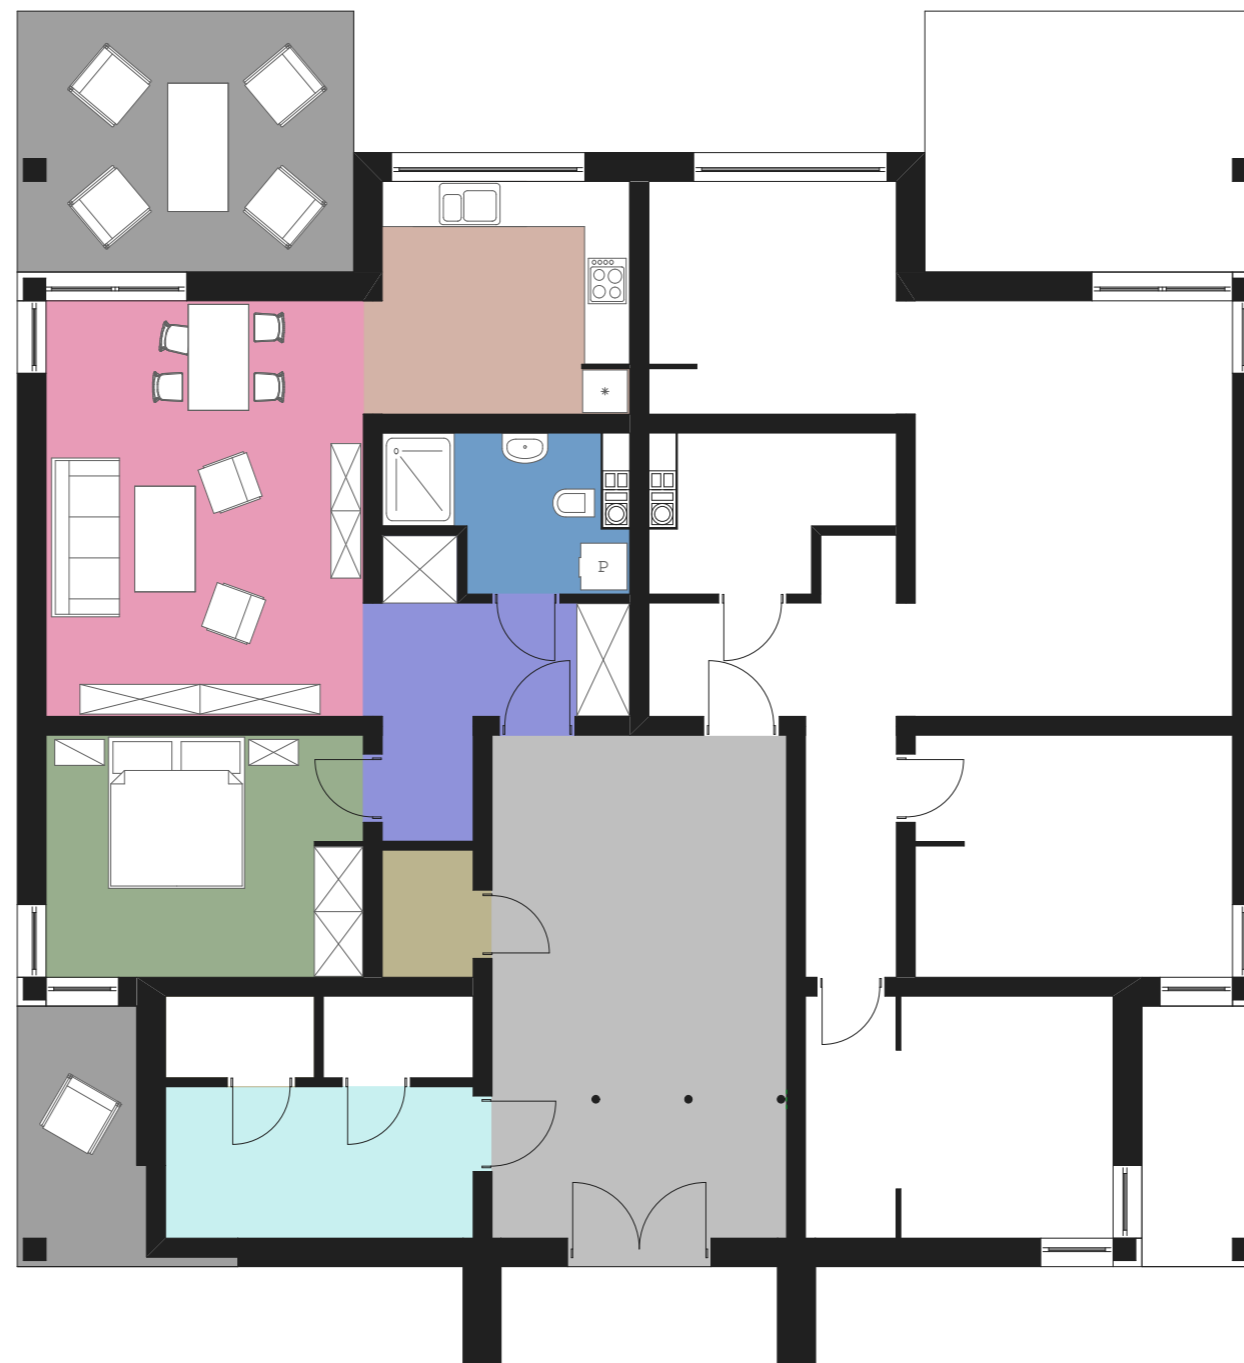

Usytuowanie
budynku

ul. Barwna

mieszkanie 1 - 58.32m²

POZIOM 0

zestawienie pomieszcze

hol	06.05 m ²
salon	23.10 m ²
kuchnia	10.42 m ²
sypialnia 1	13.40 m ²
łazienka	05.35 m ²

powierzchnia dodatkowa

taras 1	15.35 m ²
taras 2	05.35 m ²
schowek	02.14 m ²

powierzchnia wspólna

komunikacja	57.91 m ²
rowerownia	08.14 m ²