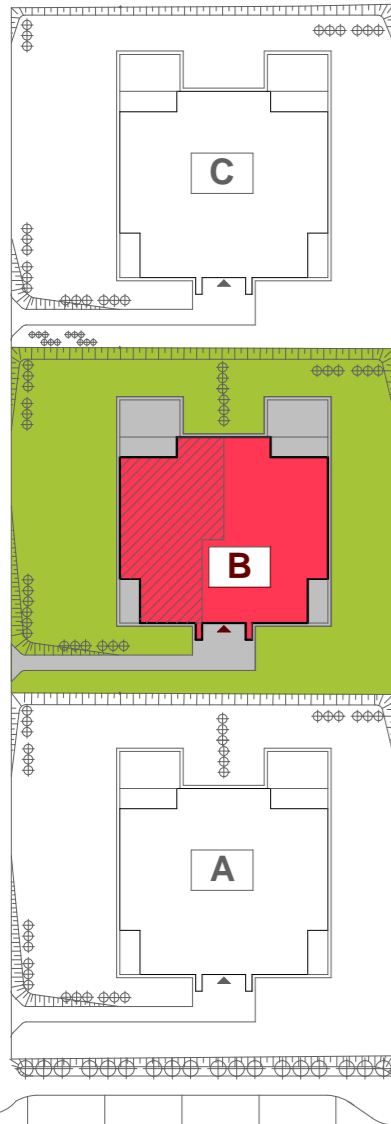

Usytuowanie
budynku

ul. Barwna

mieszkanie 1 - 58.32m²

POZIOM 0

zestawienie pomieszcze

hol	06.05 m ²
salon	23.10 m ²
kuchnia	10.42 m ²
sypialnia 1	13.40 m ²
łazienka	05.35 m ²

powierzchnia dodatkowa

taras 1	15.35 m ²
taras 2	05.35 m ²
schowek	02.14 m ²

powierzchnia wspólna

komunikacja	57.91 m ²
rowerownia	08.14 m ²