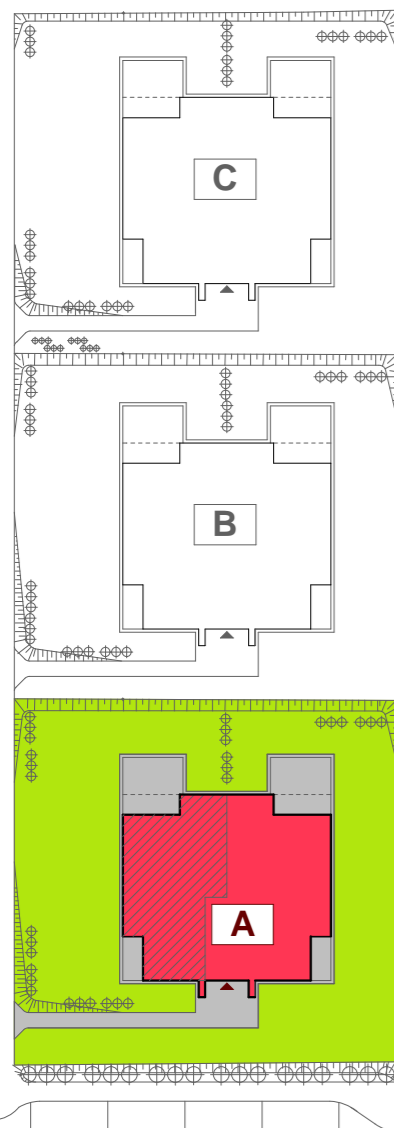

Usytuowanie
budynku

mieszkanie 3 - 73.42m²

POZIOM 1

ul. Barwna

zestawienie pomieszcze

hol	08.21 m ²
salon	23.10 m ²
kuchnia	10.42 m ²
sypialnia 1	13.40 m ²
sypialnia 2	12.94 m ²
łazienka	05.35 m ²

powierzchnia dodatkowa

taras 1	07.05 m ²
taras 2	05.35 m ²
schowek	02.00 m ²

powierzchnia wspólna

komunikacja	57.91 m ²
rowerownia	08.14 m ²