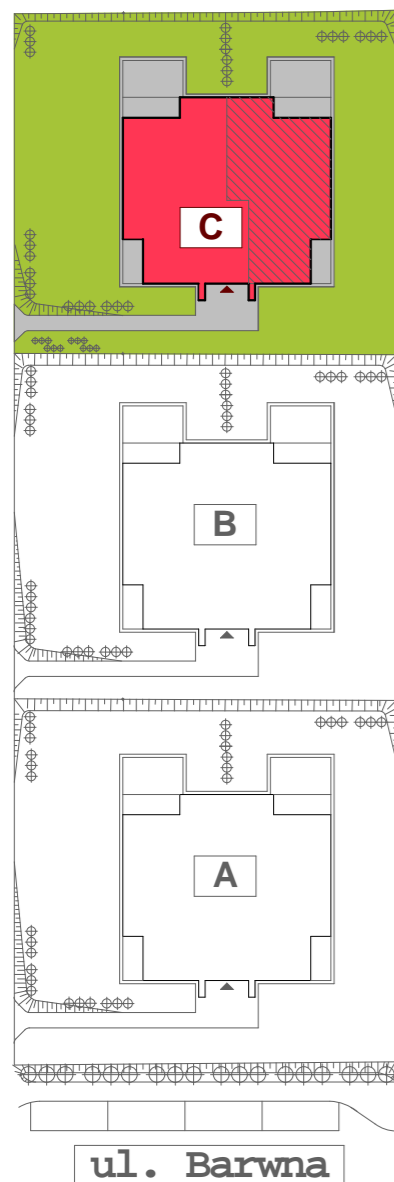

Usytuowanie
budynku

mieszkanie 4 - 73.42m²

POZIOM 1

zestawienie pomieszcze

hol	08.21 m ²
salon	23.10 m ²
kuchnia	10.42 m ²
sypialnia 1	13.40 m ²
sypialnia 2	12.94 m ²
łazienka	05.35 m ²

powierzchnia dodatkowa

taras 1	07.05 m ²
taras 2	05.35 m ²
schowek (poziom0)	02.14 m ²

powierzchnia wspólna

komunikacja	57.91 m ²
rowerownia	08.14 m ²