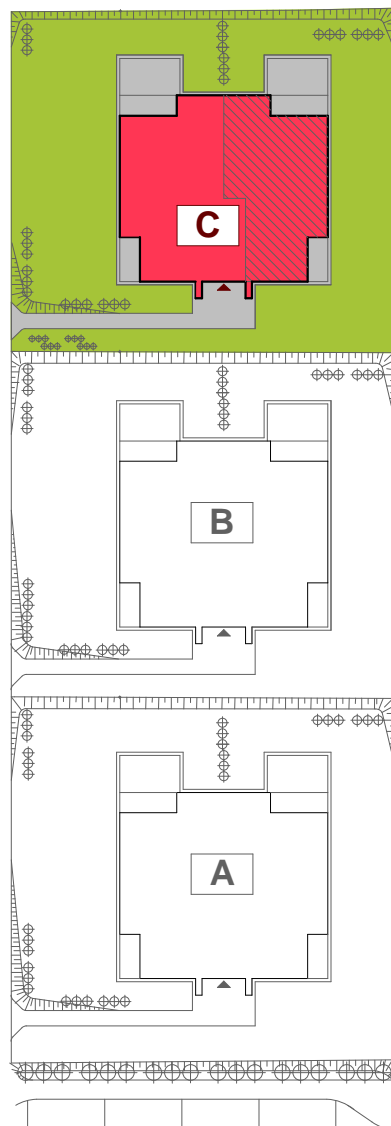

Usytuowanie
budynku

mieszkanie 2 - 73.42m²

POZIOM 0

zestawienie pomieszcze	
hol	08.21 m ²
salon	23.10 m ²
kuchnia	10.42 m ²
sypialnia 1	13.40 m ²
sypialnia 2	12.94 m ²
łazienka	05.35 m ²
powierzchnia dodatkowa	
taras 1	15.35 m ²
taras 2	05.35 m ²
schowek	02.14 m ²
powierzchnia wspólna	
komunikacja	57.91 m ²
rowerownia	08.14 m ²