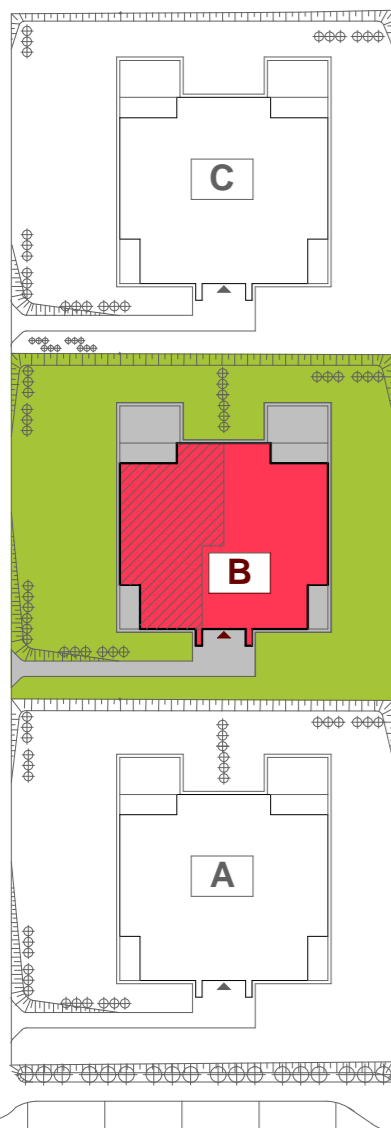

Usytuowanie

budynku

mieszkanie 3 - 73.42m²

POZIOM 1

zestawienie pomieszcze

hol	08.21 m ²
salon	23.10 m ²
kuchnia	10.42 m ²
sypialnia 1	13.40 m ²
sypialnia 2	12.94 m ²
łazienka	05.35 m ²

powierzchnia dodatkowa

taras 1	07.05 m ²
taras 2	05.35 m ²
schowek	02.00 m ²

powierzchnia wspólna

komunikacja	57.91 m ²
rowerownia	08.14 m ²

ul. Barwna