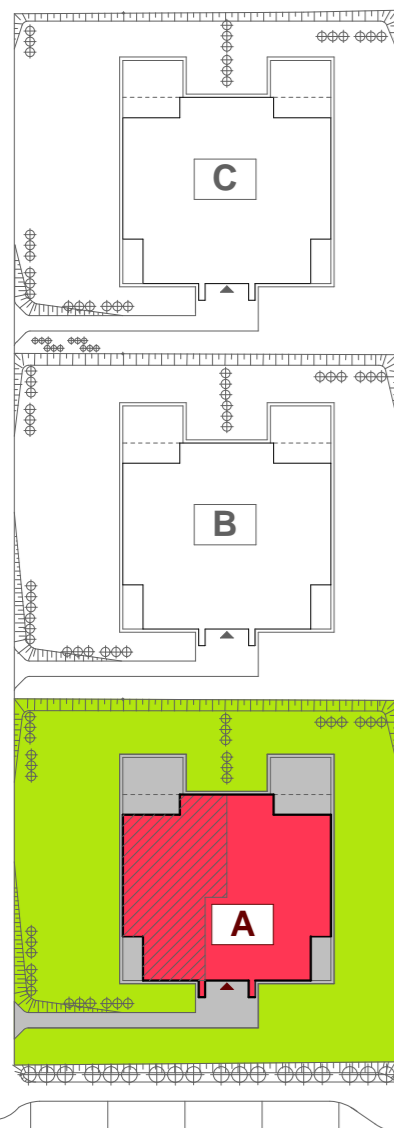

Usytuowanie
budynku

mieszkanie 5 - 92.07m²

POZIOM 2

zestawienie pomieszcze

hol	11.90 m ²
salon	23.10 m ²
kuchnia	10.42 m ²
sypialnia 1	13.40 m ²
sypialnia 2	13.02 m ²
sypialnia 2	11.93 m ²
w.c.	01.74 m ²
łazienka	06.48 m ²

powierzchnia dodatkowa

taras 1	07.05 m ²
taras 2	05.35 m ²
schowek (poziom1)	02.00 m ²

powierzchnia wspólna

komunikacja	57.91 m ²
rowerownia	08.14 m ²