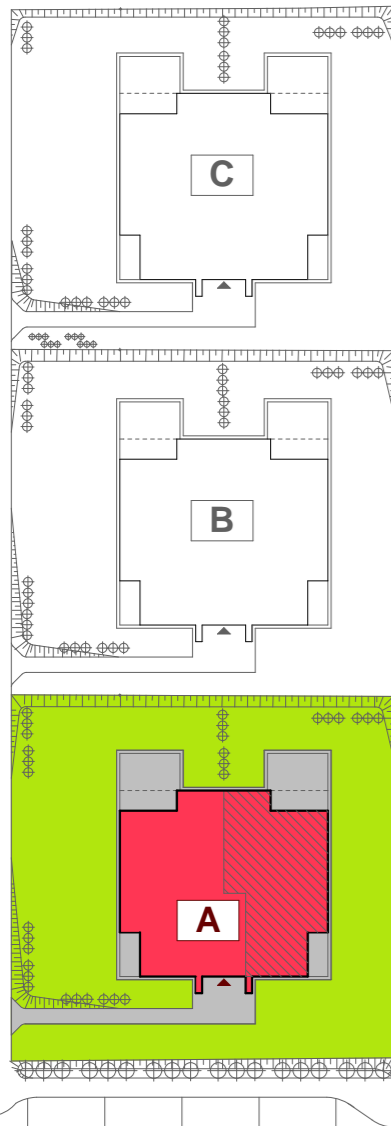

Usytuowanie
budynku

mieszkanie 4 - 73.42m²

POZIOM 1

ul. Barwna

zestawienie pomieszcze

hol	08.21 m ²
salon	23.10 m ²
kuchnia	10.42 m ²
sypialnia 1	13.40 m ²
sypialnia 2	12.94 m ²
łazienka	05.35 m ²

powierzchnia dodatkowa

taras 1	07.05 m ²
taras 2	05.35 m ²
schowek (poziom0)	02.14 m ²

powierzchnia wspólna

komunikacja	57.91 m ²
rowerownia	08.14 m ²