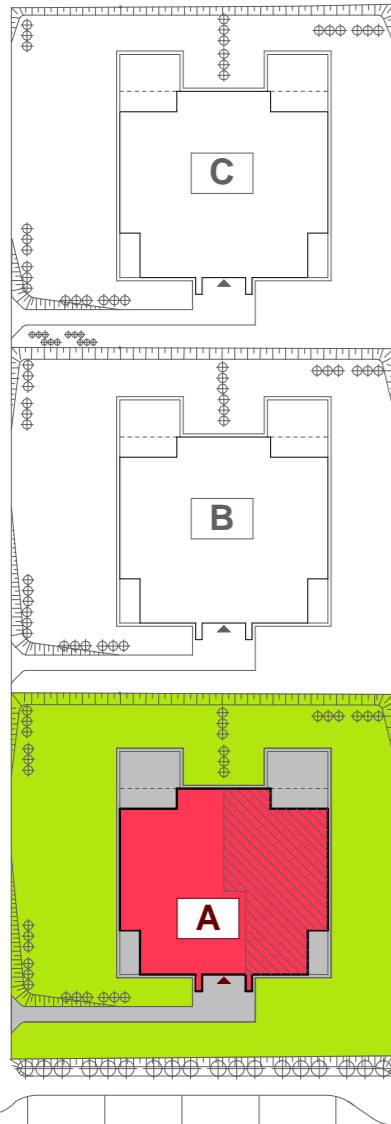

Usytuowanie
budynku

ul. Barwna

mieszkanie 2 - 73.42m²

POZIOM 0

zestawienie pomieszcze	
hol	08.21 m ²
salon	23.10 m ²
kuchnia	10.42 m ²
sypialnia 1	13.40 m ²
sypialnia 2	12.94 m ²
łazienka	05.35 m ²
powierzchnia dodatkowa	
taras 1	15.35 m ²
taras 2	05.35 m ²
schowek	02.14 m ²
powierzchnia wspólna	
komunikacja	57.91 m ²
rowerownia	08.14 m ²