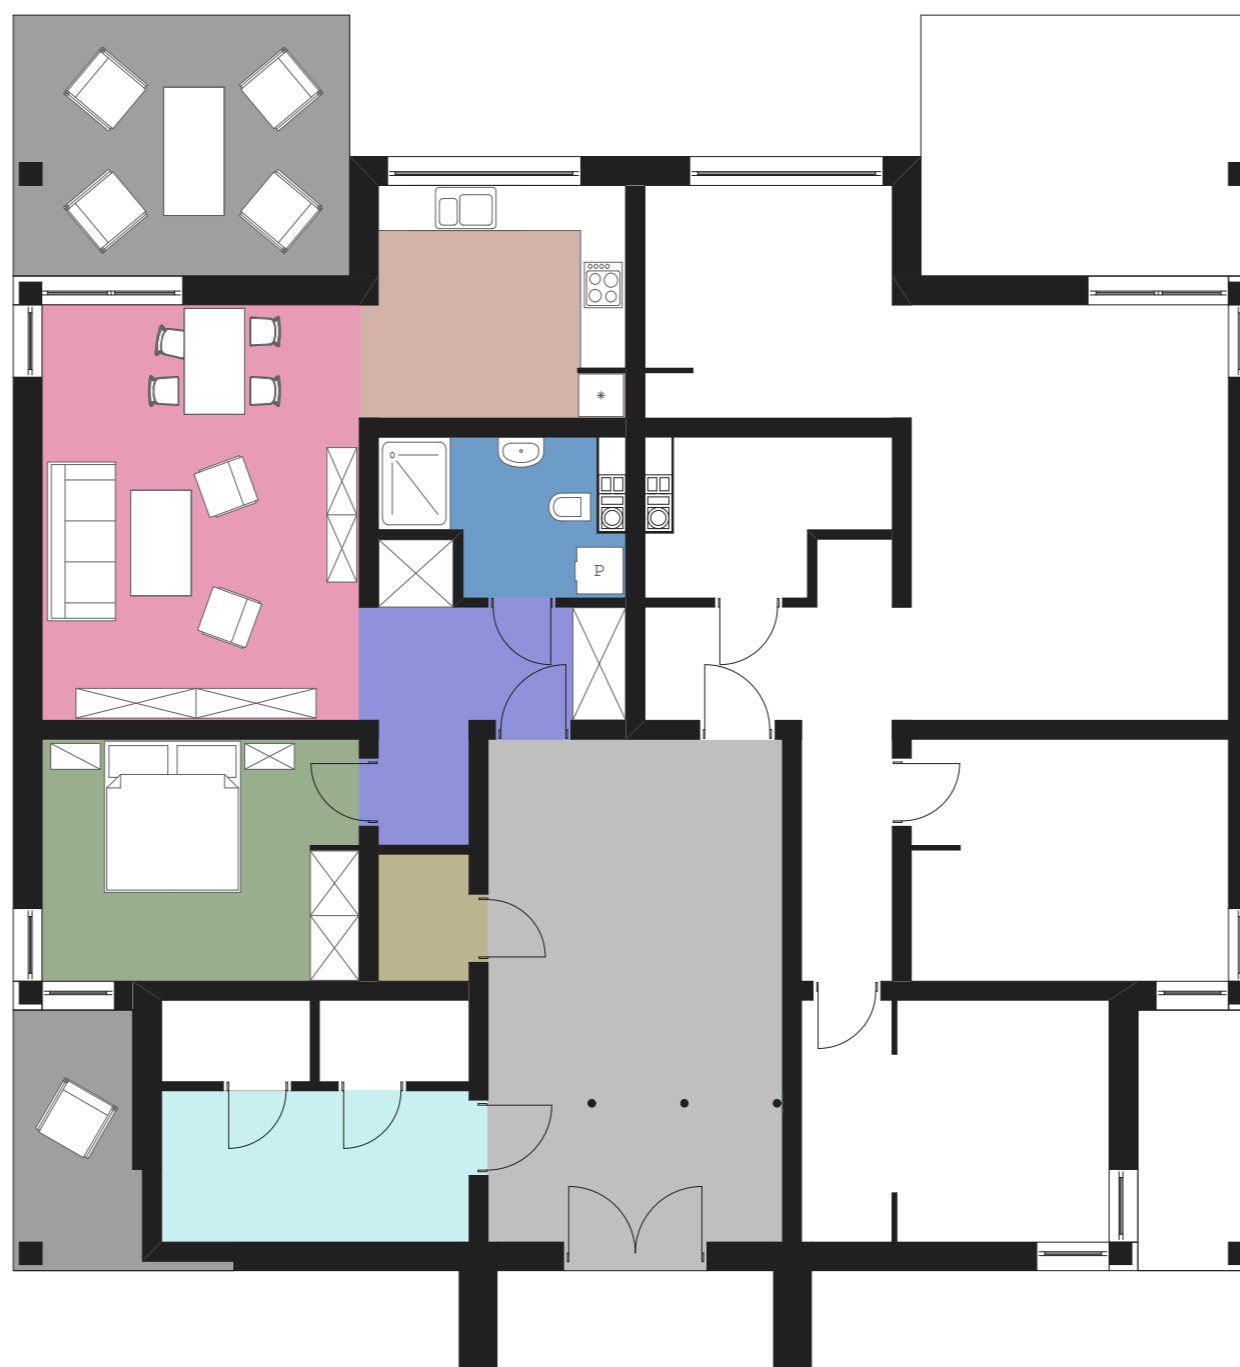

Usytuowanie

budynku

ul. Barwna

mieszkanie 1 - 58.32m²

POZIOM 0

zestawienie pomieszcze

hol	06.05 m ²
salon	23.10 m ²
kuchnia	10.42 m ²
sypialnia 1	13.40 m ²
łazienka	05.35 m ²

powierzchnia dodatkowa

taras 1	15.35 m ²
taras 2	05.35 m ²
schowek	02.14 m ²

powierzchnia wspólna

komunikacja	57.91 m ²
rowerownia	08.14 m ²