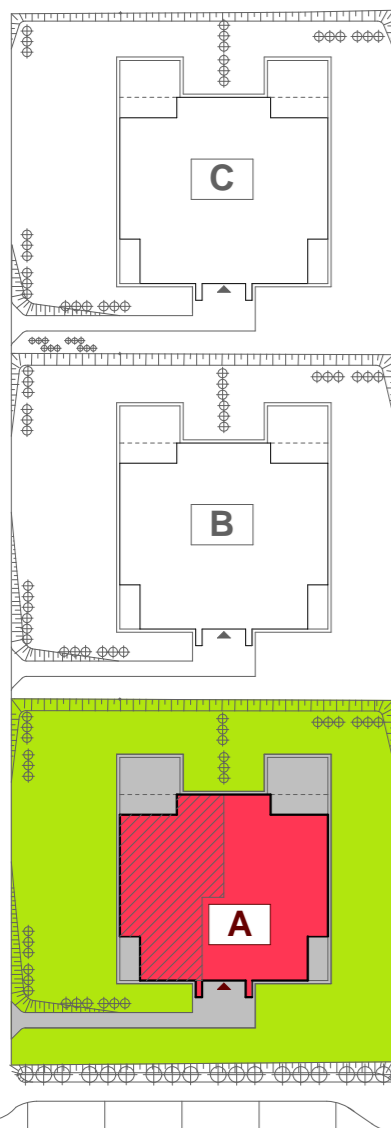

Usytuowanie

budynku

ul. Barwna

mieszkanie 1 - 58.32m²

POZIOM 0

zestawienie pomieszcze

hol	06.05 m ²
salon	23.10 m ²
kuchnia	10.42 m ²
sypialnia 1	13.40 m ²
łazienka	05.35 m ²

powierzchnia dodatkowa

taras 1	15.35 m ²
taras 2	05.35 m ²
schowek	02.14 m ²

powierzchnia wspólna

komunikacja	57.91 m ²
rowerownia	08.14 m ²